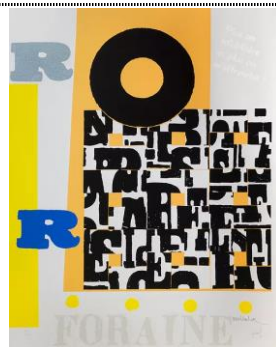

Jean-Noël LASZLO
Remis à neuf (Numéro 3)
[Arthur Aeschbacher]
2008

Sérigraphie 5 couleurs
sur vélin BFK 250 g
Tirage 50 exemplaires
65x50 cm

Jean-Noël LASZLO
Remis à neuf (Numéro 6)
[Alain Satié]
2008

Sérigraphie 5 couleurs
sur vélin BFK 250 g
Tirage 50 exemplaires
65x50 cm