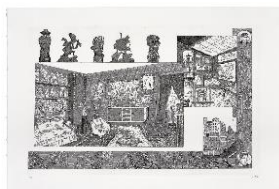

Clément CHARBONNIER BOUET

Les fenêtres
Emanata * 2021

Impression sur presse
typographique manuelle
à cylindre sur papier Matica
Tirage 34/55
59,8x80 cm

Jérôme DUBOIS
Sans titre (Sucette)
Emanata * 2021

Sérigraphie couleur en
dégradé manuel et
linogravure sur papier Rivoli
Tirage 34/55
70x100 cm

Philippe DUPUY
Left
Emanata * 2021

Lithographie et photolithographie
sur papier BFK Rives
Tirage 34/55
71,9x100,8 cm

Camille LAVAUD
Lieux spoliés
Emanata * 2021

Eau forte sur papier BFK Rives
Tirage 34/55
75,3x106,3 cm