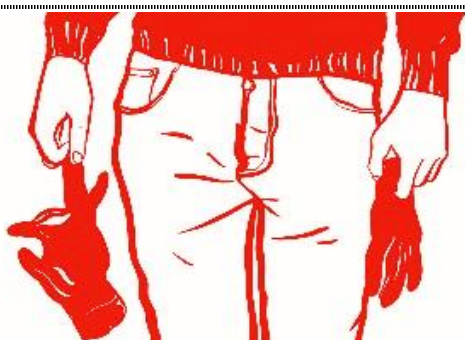

Françoise PETROVITCH
Rougir - Petite fille
2014

Sérigraphie sur Rivoli 240 gr
Tirage 3/24
70x100 cm

Françoise PETROVITCH
Rougir - Jeune homme aux gants
2014

Sérigraphie sur Rivoli 240 gr
Tirage 3/24
70x100 cm